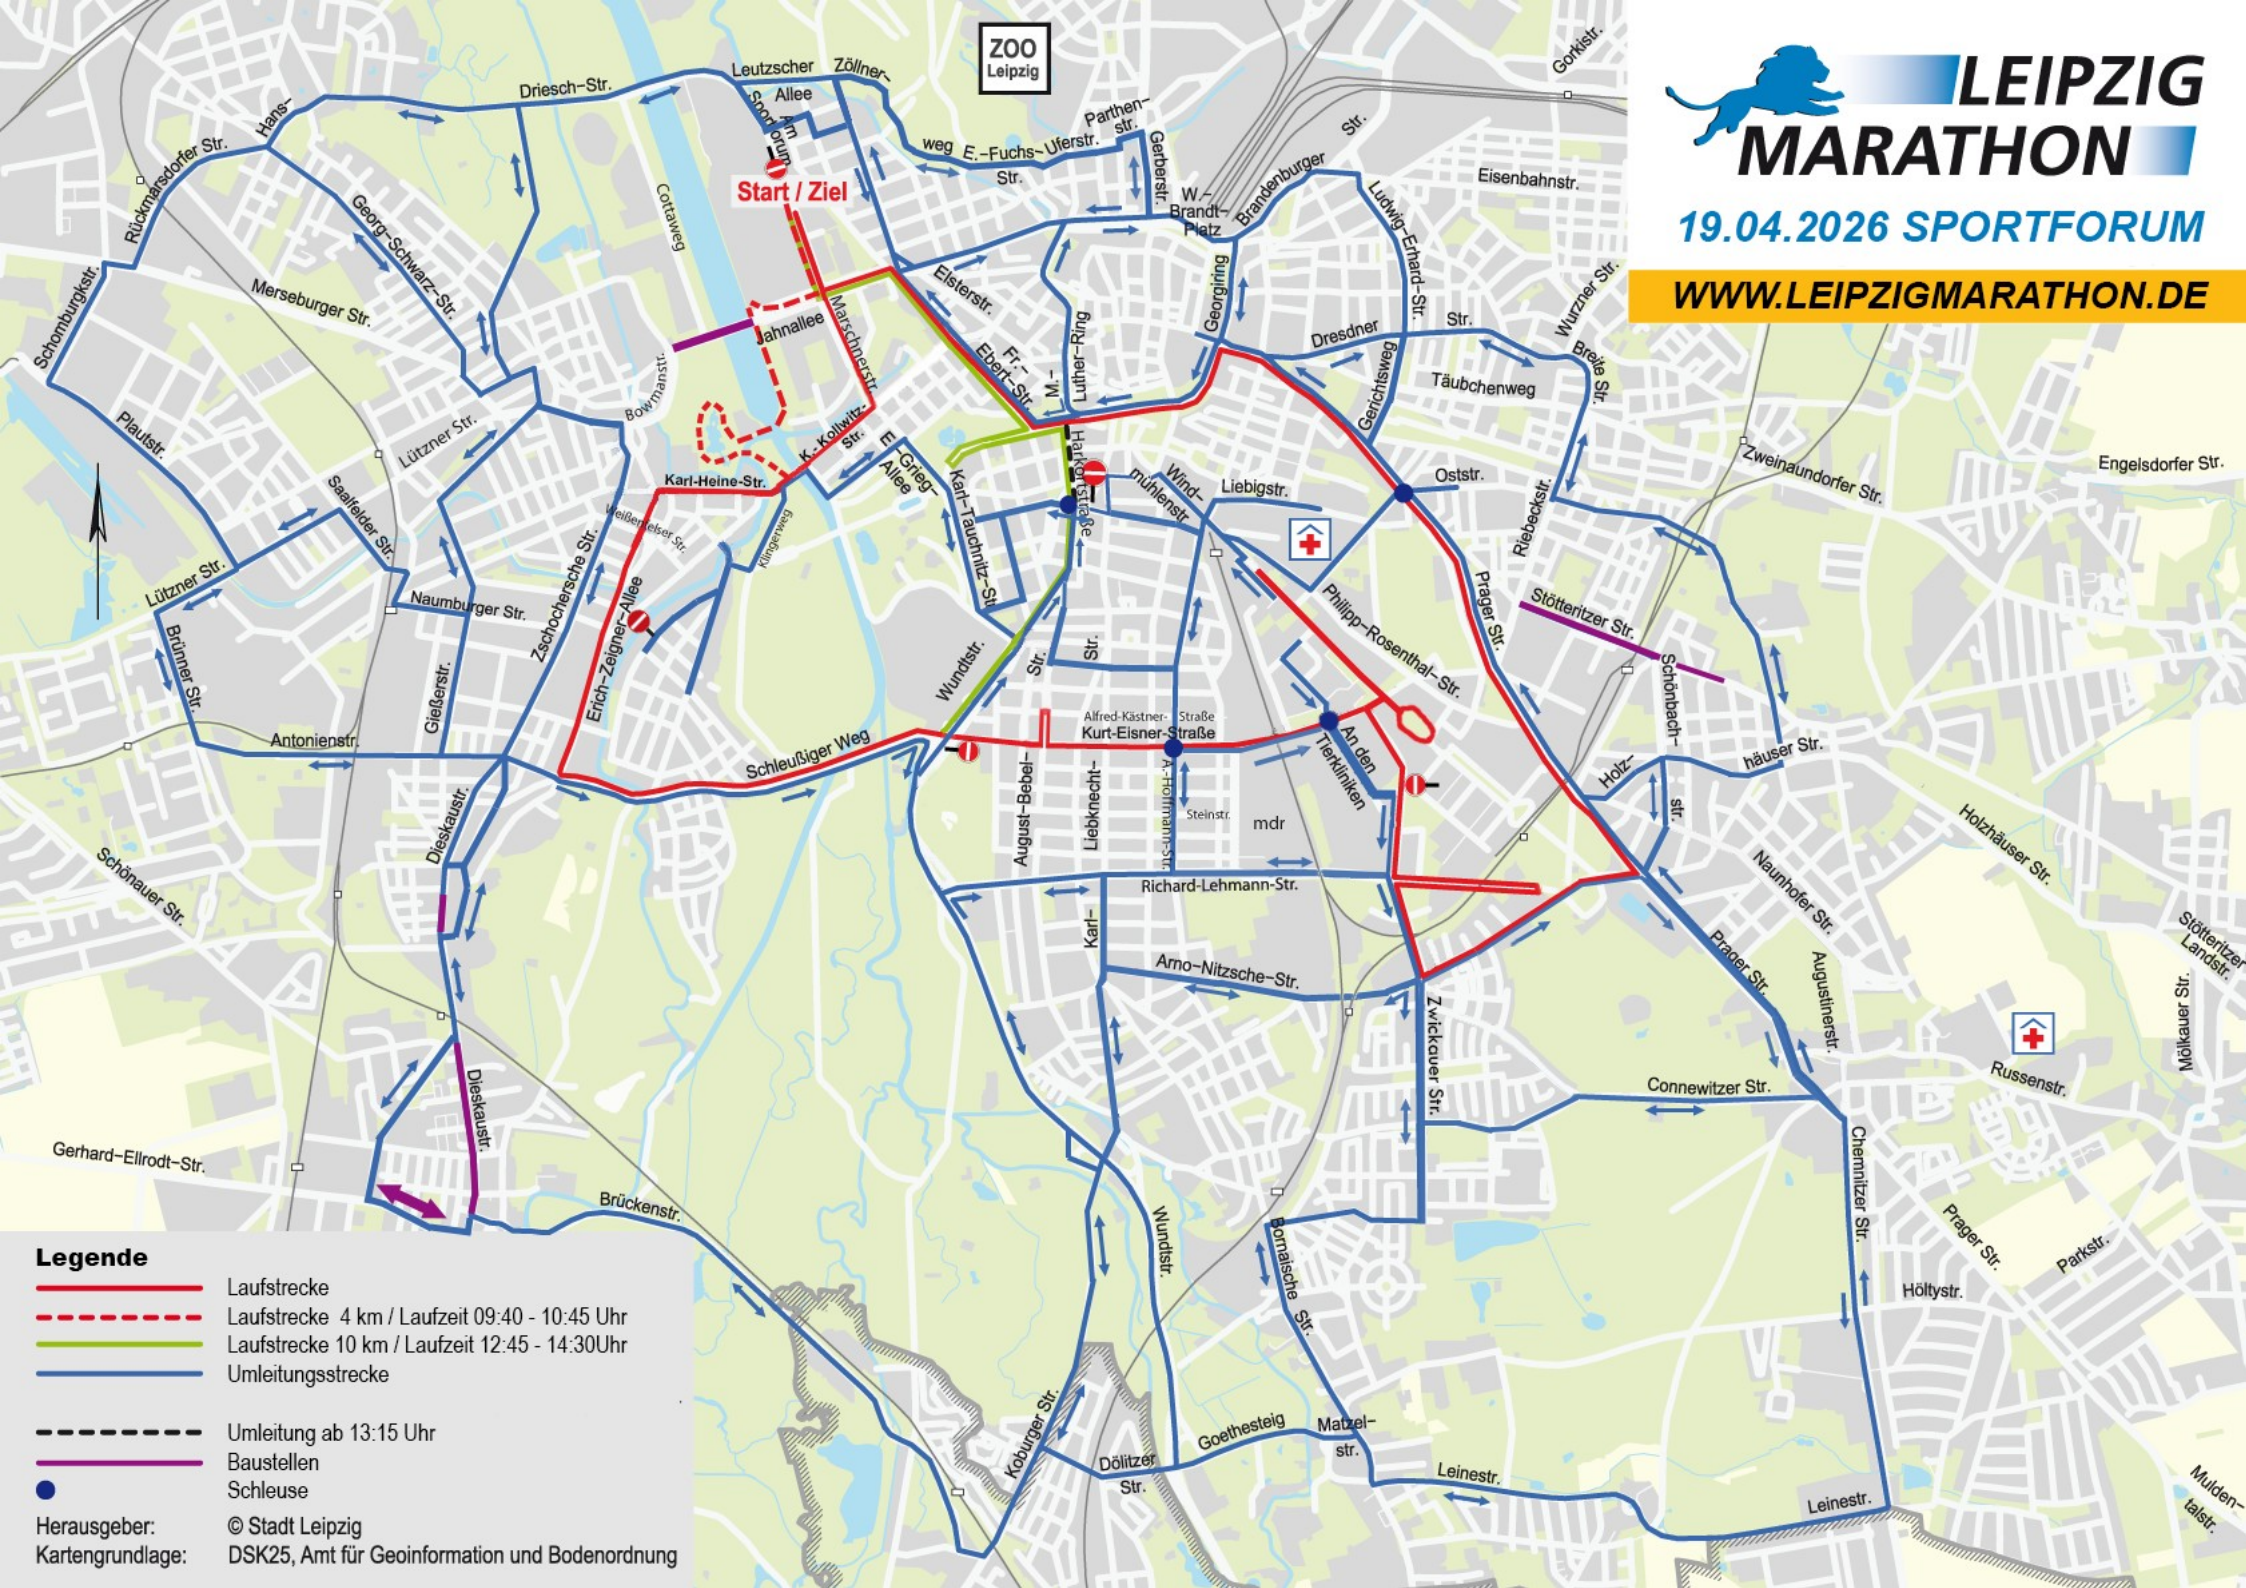

LEIPZIG MARATHON

19.04.2026 SPORTFORUM

WWW.LEIPZIGMARATHON.DE

Legende

- Laufstrecke
- - - Laufstrecke 4 km / Laufzeit 09:40 - 10:45 Uhr
- Laufstrecke 10 km / Laufzeit 12:45 - 14:30 Uhr
- Umleitungsstrecke
- - - Umleitung ab 13:15 Uhr
- Baustellen
- Schleuse
- Herausgeber: © Stadt Leipzig
- Kartengrundlage: DSK25, Amt für Geoinformation und Bodenordnung